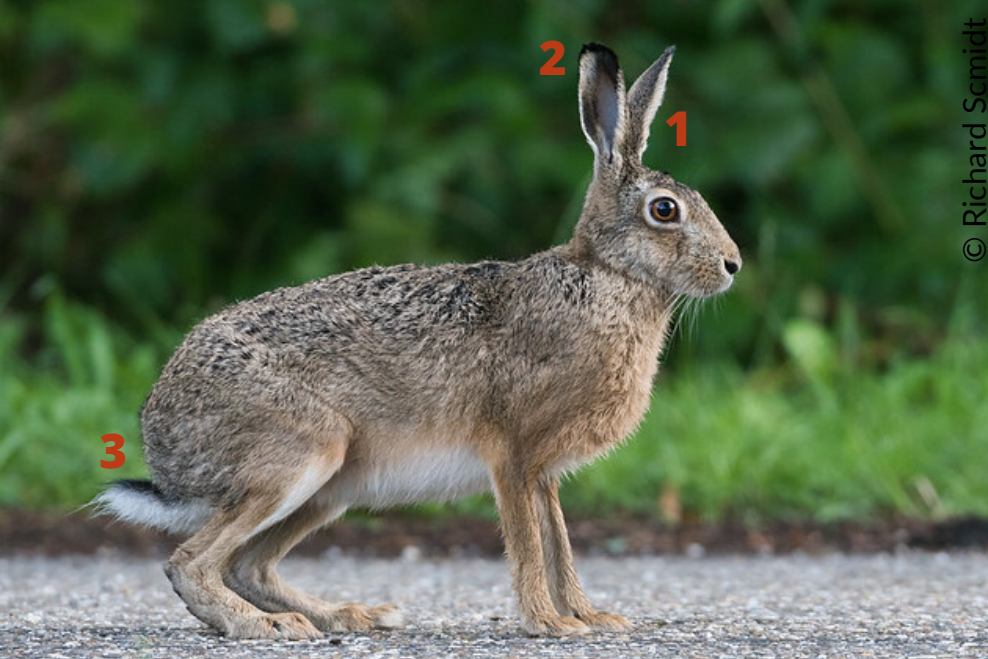

# Lièvre d'Europe

## *Lepus europaeus*

© Richard Schmidt

Période d'observation :

### Carte d'identité

**Ordre** : Lagomorphes

**Famille** : Léporidés

**Longévité** : 13 ans

**Comportement** : nocturne et solitaire

**Régime alimentaire** : herbivore (herbes, feuilles, écorces, bourgeons)

### Critères d'identification

1

Oreilles plus longues que la tête

2

Extrémités des oreilles noires

3

Dessus de la queue noire

Empreintes (patte avant)