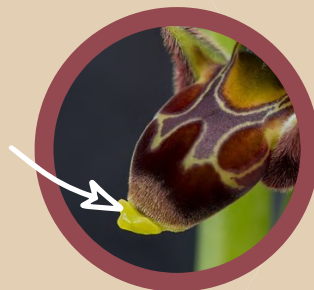

OPHRYS BÉCASSE

Ophrys scolopax

Période de floraison :

Description :

Hauteur : 20 à 50 cm

Fleurs : 3 à 10, colorées, en épis lâches

Feuilles : vertes, oblongues

Habitats : landes, garrigues, pelouses, pinèdes claires

Statut de protection : non protégée en Aquitaine

Risque de confusion : Ophrys abeille (*Ophrys apifera*)

Critères distinctifs

2 pétales étroits,
couleur identique
aux sépales

Labelle
allongé

Appendice
orienté vers
l'avant