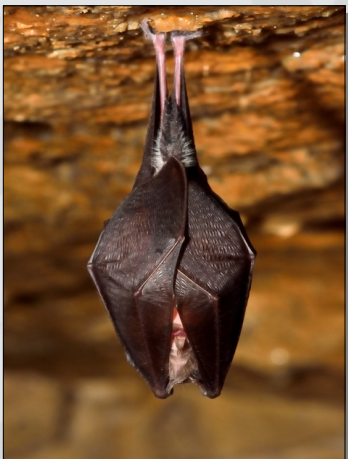

Zoom du mois : Le Petit Rhinolophe

Le petit rhinolophe est une chauve-souris caractérisée par un museau en forme de fer à cheval. Au repos, elle s'enveloppe complètement dans ses ailes, et peut rester la tête en bas jusqu'à 20 heures par jour !

Le Saviez-vous ?

La chauve-souris est le seul mammifère à pratiquer le vol battu, pouvant aller jusqu'à 50km/h. Ce vol habile et rapide lui permet de chasser les insectes comme les papillons, les mouches ou encore les moustiques au milieu de feuillages denses.

Elle peut manger jusqu'à la moitié de son poids en insectes en une nuit !

Localisation : Europe, Asie occidentale, Afrique du Nord
Habitat : Cavités rocheuses artificielles ou naturelles, milieux bâtis, milieu forestier
Taille/poids : De 3,7 à 4,5 cm pour 4 à 9 g
Envergure : De 19 à 25 cm
Longévité : 30 ans
Statut : **Protégé**