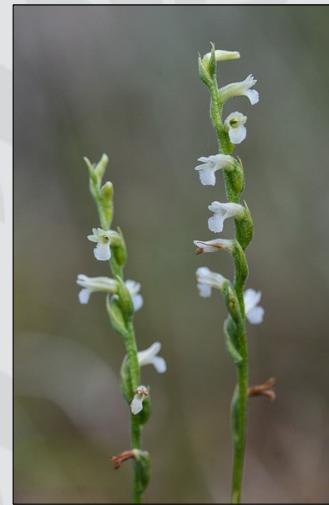

Zoom du mois : La Spiranthe d'Automne

La Spiranthe d'Automne est l'espèce d'Orchidée sauvage à la floraison la plus tardive. Elle tire son nom de la disposition caractéristique de ses fleurs en spirale.

La Spiranthe d'Automne

Localisation : Europe, Asie occidentale, Afrique du Nord
Habitat : **Milieux secs** : pelouses et prés secs
Taille : De 10 à 30 cm
Floraison : Août à octobre
Statut : Non protégé

VS

La Spiranthe d'Été

Localisation : Europe, Asie Mineure, Algérie
Habitat : **Milieux humides** : marais, landes et prés marécageux
Taille : De 20 à 30 cm
Floraison : Juin à août
Statut : **Protégé**